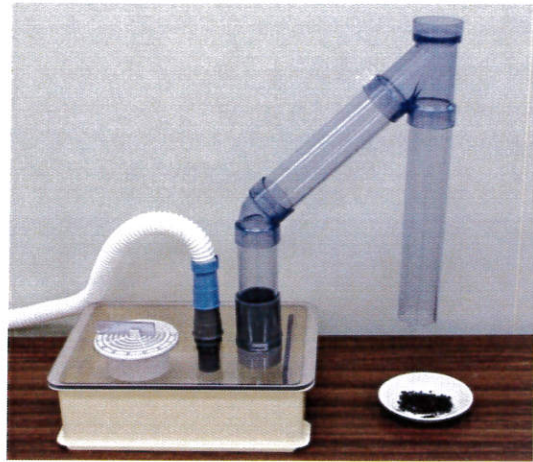

# 種子精選機 PS-100

- ・コンパクトで軽量の簡易型種子精選機です。
- ・吸引力の調整が出来ますので、幅広い作物に対応できます。

イネ、大豆、ごま、アマランサス等

- ・吸引管内部を目視確認、又、管を外せますので清掃が容易です。

多数の品種を連続的に使用しても混ざりにくいです。

- ・市販の掃除機を利用します。  
(吸引力を自動調整しないタイプをお勧めします。)  
(掃除機をセットしたPS-110もご用意しております。)

使用時寸法	W570 × D290 × H590
梱包時寸法	W430 × D330 × H300
処理量	1～5kg/h
重量	3Kg
電源	100V 容量は使用掃除機による
付属品	手元スイッチ 掃除機接続ホース

処理量は種子と使用掃除機により異なります。