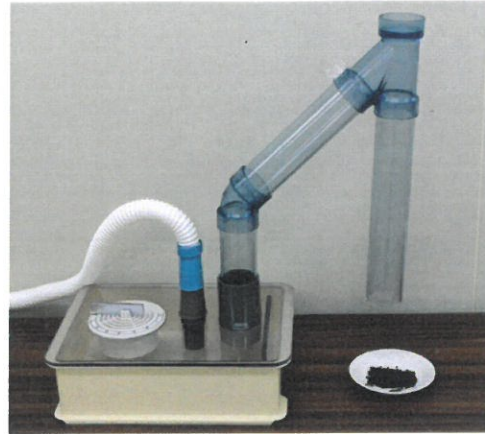

種子精選機 PS-100/111

・コンパクトで軽量の
簡易型種子精選機です。

・吸引力の調整が出来ます
ので、幅広い作物に対応
できます。

イネ、大豆、ごま、アマランサス等

・吸引管内部を目視確認、
又、管を外せますので清掃
が容易です。

多数の品種を連続的に使用しても
混ざりにくいです。

・市販の掃除機を利用します。
(吸引力を自動調整しないタイプをお勧めします。)
(掃除機をセットしたPS-111もご用意しております。)

使用時寸法	W570×D290×H590
梱包時寸法	W430×D330×H300
処理量	1～5kg/h
重量	3Kg
電源	100V 容量は使用掃除機による
付属品	手元スイッチ 掃除機接続ホース

処理量は種子と使用掃除機により異なります。

使用方法

1. 本体を台の上などに設置し、掃除機と接続します。
2. 皿(またはトレイなど)に精選対象の種子を入れます。
3. 調整窓の開閉により、吸引力を調整します。
4. 吸引管に皿を近づけ、マメがら等不要物を吸引除去します。
(ゴミは精選機本体へ、種子は皿に戻ります。)