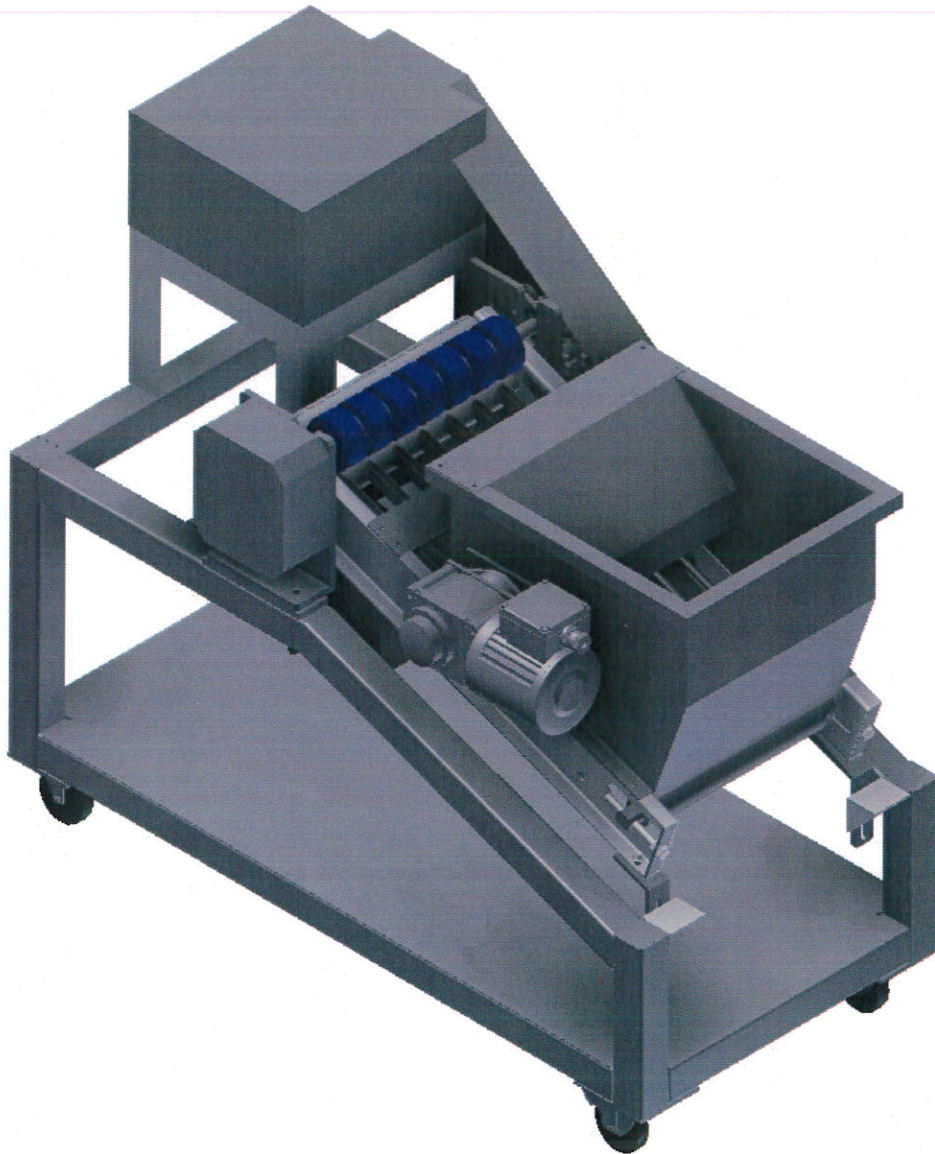

実えんどうさや剥き機

ステンレス筐体使用で
長期使用が可能です。

強度等の問題で一部パーツに
鉄製も使用しております。

音が静かで、作業が
楽です。

清掃は水を掛けるだけ
の簡単作業。

可動部はステンレス
カバーで安全作業。

作業速度は可変式で
豆の状態に合わせて
調整が出来ます。

仕様	
電源	: 200V 400W
コンセント	: 20A ストレート
能力	: Max100Kg/h
大きさ	: W 543mm
	: D 1200mm
	: H 939mm